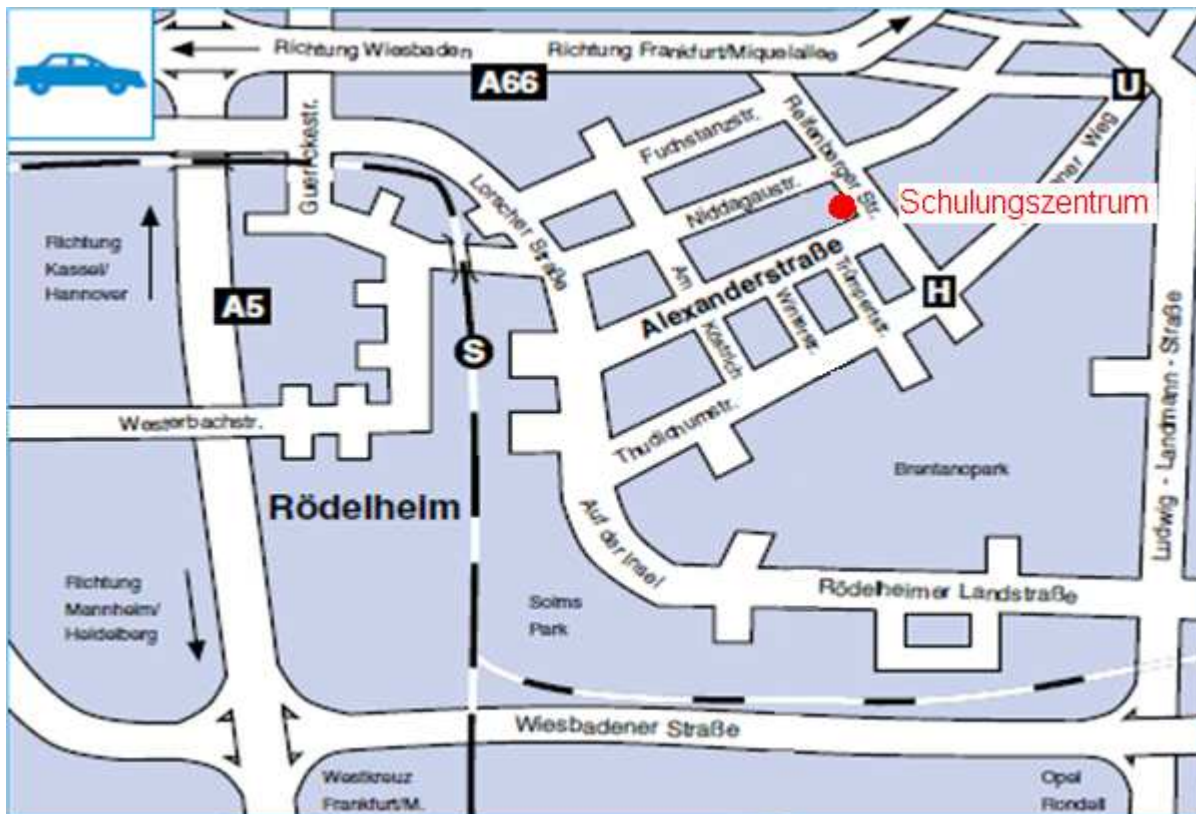

Unsere Anschrift lautet: Alexanderstr. 59, 60489 Frankfurt
Grobe Lage: An der A66, Frankfurt Rödelheim
Unsere Telefonnummer lautet: (02 31) 51 91 986

Aus Richtung Kassel auf der A5:

Abfahrt Nordwest-Kreuz Frankfurt Richtung Frankfurt Miquelallee (A66) Abfahrt Frankfurt - Ludwig-Landmann-Straße (Rödelheim).

Erste Ampel rechts in den Hausener Weg geradeaus bis zur Trümpertstraße - diese führt direkt zu unserem Parkplatz.

Aus Richtung Frankfurter Kreuz auf der A5: Abfahrt Nordwest-Kreuz-Frankfurt / Rödelheim Richtung Frankfurt Rödelheim.

Aus Richtung Wiesbaden und aus Richtung Ffm-Miquelallee auf der A66: Abfahrt Frankfurt - Ludwig-Landmann-Straße (Rödelheim).
Erste Ampel rechts in den Hausener Weg geradeaus bis zur Trümpertstraße - diese führt direkt zu unseren Parkplatz.

Mit dem Bus:

Linie 34: Bornheim Mitte - Mönchhofstraße - Station Reifenberger Straße
Linie 916: Oberursel Bahnhof - Stierstadt - Rödelheim Bahnhof
Linie 55: Hoechst AG - Sossenheim - Rödelheim Bahnhof

Mit der U-Bahn: