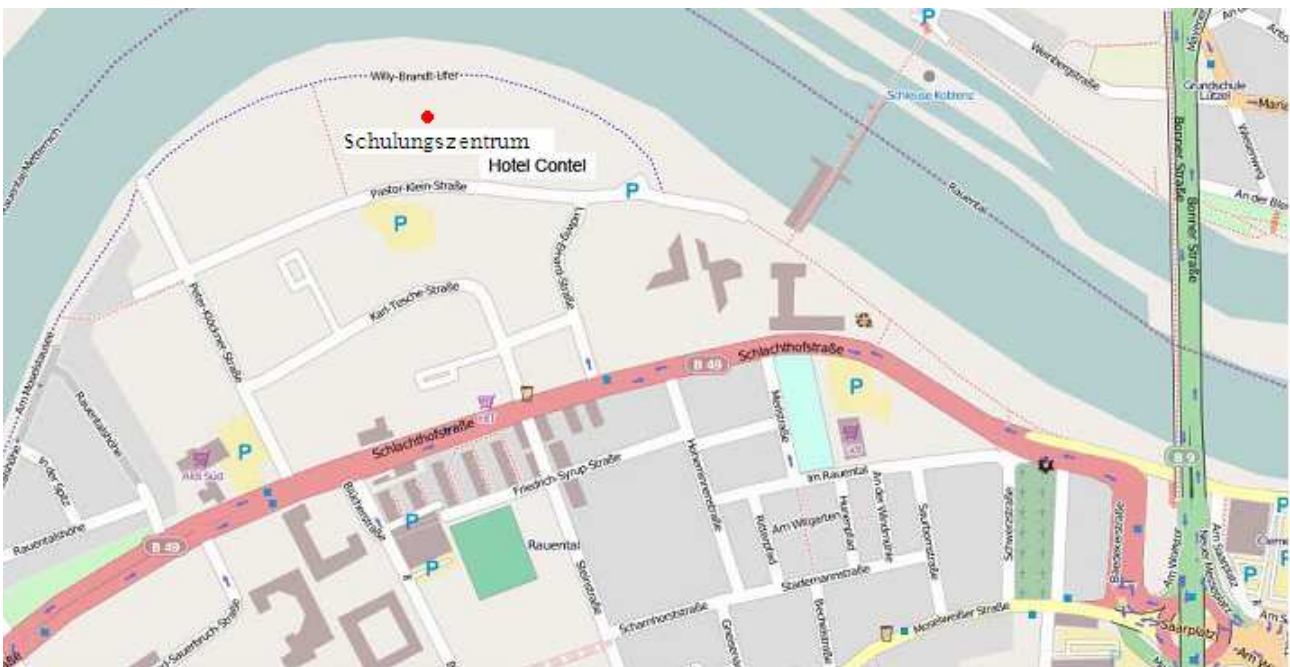

Unsere Anschrift lautet: Pastor-Klein-Str. 17, 56073 Koblenz

Grobe Lage: am Hotel Contel

Unsere Telefonnummer lautet: (02 31) 51 91 986

Von der A3 Frankfurt/Köln:

bis Autobahndreieck Dernbach, dort Wechsel auf die A48 bis Abfahrt Koblenz Nord

Von der A61 Ludwigshafen/Köln

bis Autobahnkreuz Koblenz, dort Wechsel auf die A48 bis Abfahrt Koblenz Nord

Dann weiter: Bundesstraße B9 nach Koblenz, auf der Europabrücke (Moselbrücke) ganz rechts einordnen

Richtung B49 Cochem und Moselweiß/Feuerwache an der Feuerwache vorbei, nächste

Ampelkreuzung rechts (Ludwig-Erhard-Str.): Büopark Moselstausee

ca. noch 150 m geradeaus Wir befinden uns in dem Bürokomplex Haus B direkt neben dem Hotel Contel. Parken können Sie in der näheren Umgebung.