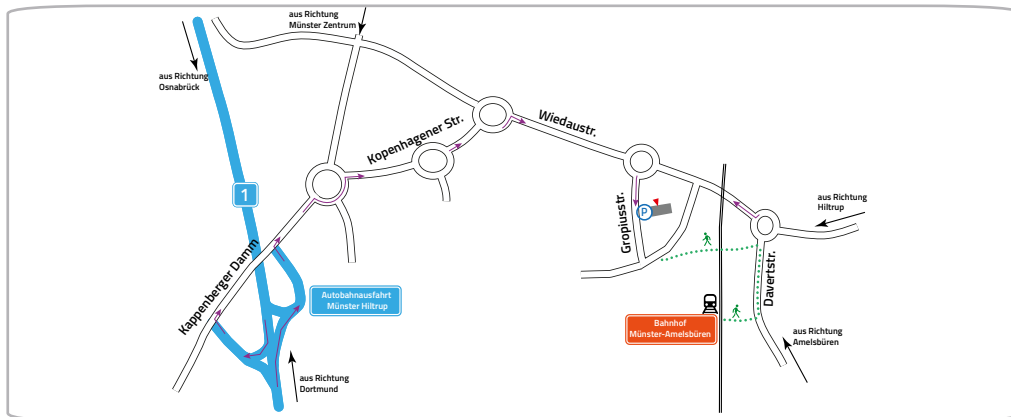

Wegbeschreibung zum Schulungszentrum Münster

[Streckenplanung mit GoogleMaps](#)

*Wir sind für Sie ab 08:00 Uhr
telefonisch erreichbar!*

☎ 0231.5191986

Unsere Anschrift lautet:

Gropiusstr. 7,
48163 Münster

Grobe Lage:

Münster-Amelsbüren, Gewerbegebiet (Gropiusstr.)

Aus Richtung Dortmund oder Osnabrück

Anreise über die Autobahn A1

- Ausfahrt 79 A - Münster - Hilstrup, Amelsbüren, Senden nehmen, rechts abbiegen.
- Folgen Sie der Beschilderung Richtung MS- Amelsbüren.
- Im Kreisverkehr die 2. Ausfahrt auf den Kappenberger Damm nehmen, weiter in Richtung MS- Amelsbüren.
- Durchfahren Sie den zweiten Kreisverkehr und folgen Sie dem Straßenverlauf.
- Beim dritten Kreisverkehr nehmen Sie die erste Ausfahrt und folgen Sie dem Straßenverlauf der Wiedastr.
- Nach 600 Metern beim weiteren Kreisverkehr die 1. Ausfahrt in die Gropiusstraße (Gewerbegebiet) nehmen.
- Nach 100 Metern liegt das SMC auf der linken Seite.

Parkplätze:

Unsere Seminarteilnehmer finden kostenlose Parkplätze direkt am Hause bzw. in unmittelbarer Umgebung vor.

Mit öffentlichen Verkehrsmitteln:

Von Münster Hauptbahnhof, mit dem Bus:

Linie 1 nach Münster Amelsbüren, Kirche. (Fahrzeit ca. 30 min), Fußweg ca. 10 min.

Von Münster Hauptbahnhof mit dem Zug :

Richtung Lünen/Dortmund, 1 Station bis Münster Amelsbüren,
(Fahrzeit ca. 7 min), Fußweg ca. 15 min.

■ www.kebel.de
■ training@kebel.de
■ T: 0231.5191986

■ IT.Trainings Kebel
■ Europaplatz 11
■ 44269 Dortmund
■ T: 0231.5191986
■ F: 0231.5191988