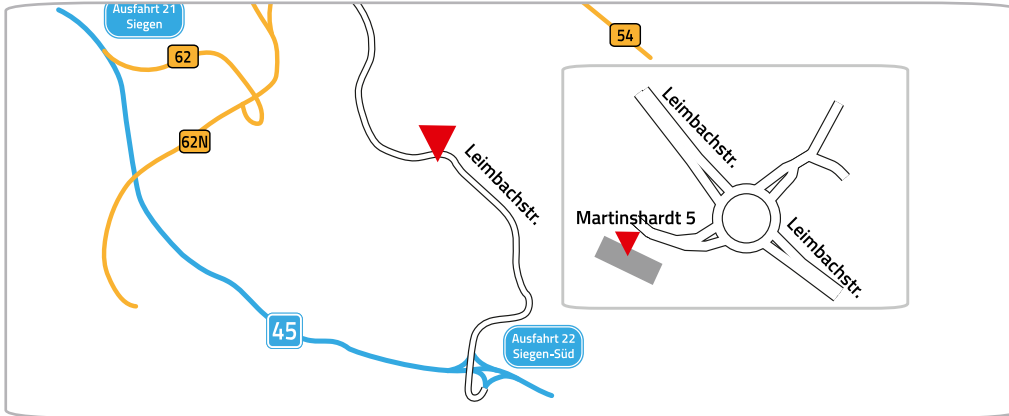

- IT-Schulungen ■
- Soft Skills-Kurse ■
- Seminarräume ■

Wegbeschreibung zum Schulungszentrum Siegen

[Streckenplanung mit GoogleMaps](#)

Wir sind für Sie ab 08:00 Uhr telefonisch erreichbar!

☎ 0231.5191986

Anschrift des Seminarzentrums lautet:

PSV Neo – Hees Akademie
Martinshardt 5
57074 Siegen

Grobe Lage:

in der Nähe vom Leimbachstadion

Mit dem Auto

- von der Autobahn A45 Ausfahrt Siegen Süd (Nr. 22) in Richtung Siegen-Süd/Siegen Eisern. auf die L562 Richtung Siegen, dies ist bereits die Leimbachstraße.
- Im Kreisverkehr die 3. Ausfahrt nehmen und auf Martinshardt fahren