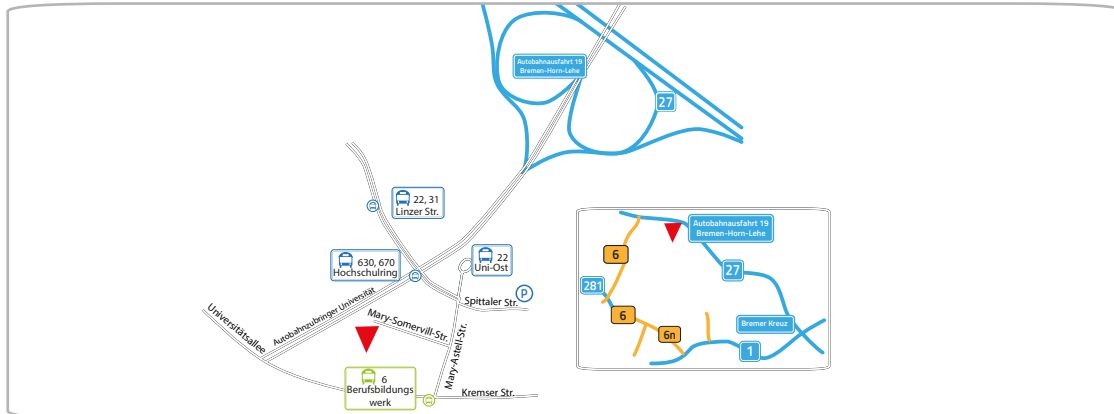

Wegbeschreibung zum Schulungszentrum Bremen

www.keibel.de
training@keibel.de
0231.5191986

[Streckenplanung mit GoogleMaps](#)

**Wir sind für Sie ab 08:00 Uhr
telefonisch erreichbar!**

☎ 0231.5191986

Anschrift des Seminarzentrums lautet:

IQ Professionals
Unicom² Haus Lausanne, 3. Obergeschoss
Mary-Somerville-Str. 12
28359 Bremen

Grobe Lage:

Unicom², „Unicom“ – in unmittelbarer Nähe der Autobahn A27 (Bremerhaven – Hannover) an der Abfahrt „Universität/Horn-Lehe“.

Mit dem Auto

Das Unicom² liegt in unmittelbarer Nähe der A27 Bremerhaven - Hannover - Abfahrt Universität/ Horn-Lehe.

Wenn Sie sich zu uns navigieren lassen wollen verwenden Sie bitte unseren Fimensitz als Ziel ein: Mary-Somerville-Str. 12, 28359 Bremen

Bitte beachten Sie:

Die Mary-Somerville-Straße ist eine Sackgasse. Am Ende des Wendekreises fahren Sie links in die Tiefgarage

- Bei der Einfahrt scrollen Sie bis „I“ und klingen bei „IQ“.
- Unsere Parkplätze sind oben mit „I“ gekennzeichnet.
- Im Parkhaus nutzen Sie den Aufgang Nr.12 in Nähe der Einfahrt.
- Bitte klingeln Sie hier ein weiteres Mal.
- Mit dem Fahrstuhl gelangen Sie direkt in die dritte Etage.