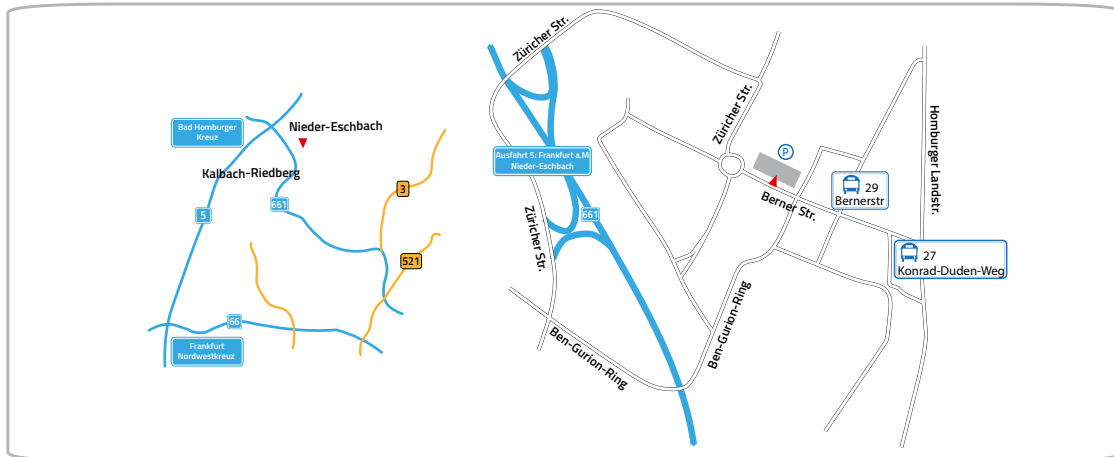

Wegbeschreibung zum Schulungszentrum Frankfurt

www.keibel.de
training@keibel.de
0231.5191986

[Streckenplanung mit GoogleMaps](#)

**Wir sind für Sie ab 08:00 Uhr
telefonisch erreichbar!**

☎ 0231.5191986

IT-Trainings Keibel GmbH
Europaplatz 11
44269 Dortmund
T: 0231.5191986
F: 0231.5191988
training@keibel.de

Huyssenallee 82-88
45128 Essen

Gropiusstraße 7
48163 Münster

Geschäftsführer:
Dipl.-Ing. Thorsten Gerd Keibel
USt.-ID: DE369771075
HRB 36432
Amtsgericht Dortmund
Sitz der Gesellschaft ist
Dortmund
Sparkasse Dortmund:
DE52 4405 0199 0171 0057 28
BIC: DORTDE33

Anschrift des Seminarzentrums lautet:

EDC-Business Computing GmbH
Berner Straße 51
60437 Frankfurt am Main

Mit dem Auto.

Aus Richtung Kassel (auf der A5)

- A7 und A5 bis K824 nach Frankfurt am Main folgen
- Auf A661 Ausfahrt 5 - Frankfurt Am Main - Nieder-Eschbach nehmen
- Von Züricher Str. bis Berner Str. 51 folgen

Aus Richtung Frankfurter Kreuz (auf der A5)

- A5 bis K824 nehmen
- Auf A661 Ausfahrt 5 Frankfurt am Main Nieder-Eschbach nehmen
- Von Züricher Straße bis Berner Straße 51 folgen