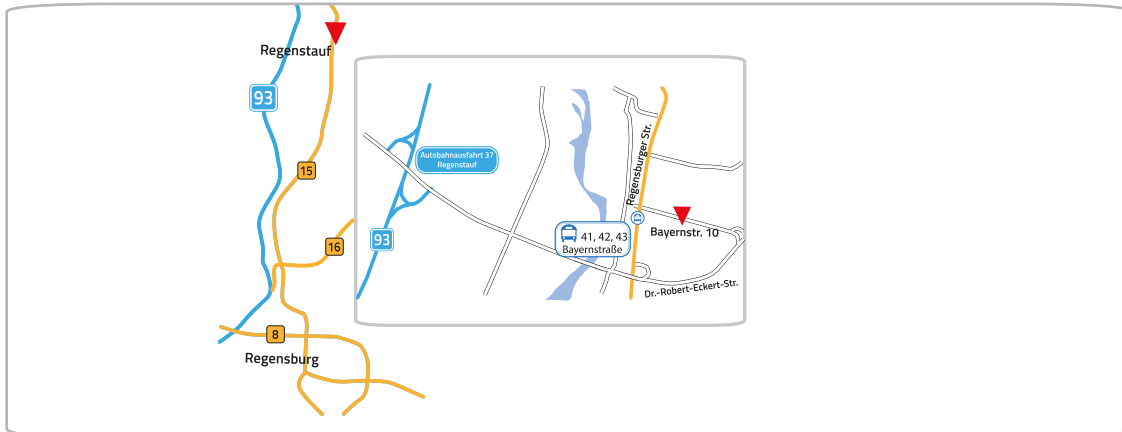

Wegbeschreibung zum Schulungszentrum Regensburg

www.keibel.de
training@keibel.de
0231.5191986

[Streckenplanung mit GoogleMaps](#)

**Wir sind für Sie ab 08:00 Uhr
telefonisch erreichbar!**
☎ 0231.5191986

IT-Trainings Keibel GmbH
Europaplatz 11
44269 Dortmund
T: 0231.5191986
F: 0231.5191988
training@keibel.de

Huyssenallee 82-88
45128 Essen

Gropiusstraße 7
48163 Münster

Geschäftsführer:
Dipl.-Ing. Thorsten Gerd Keibel
Daniel Keibel M.A.
USt.-ID: DE369771075
HRB 36432
Amtsgericht Dortmund
Sitz der Gesellschaft ist
Dortmund
Sparkasse Dortmund:
DE52 4405 0199 0171 0057 28
BIC: DORTDE33

Anschrift des Seminarzentrums lautet:

ITventive AG
Bayernstr. 10
93128 Regenstein

Grobe Lage:

20 Minuten nördlich vom Hauptbahnhof Regensburg

Anreise mit dem Auto:

Aus Richtung Schwandorf kommend

- Verlassen Sie die A93 in Richtung Regensburg an der Ausfahrt 37-Regenstein Richtung Regenstein/Kallmünz
- Anschließend biegen Sie links auf die R21 und folgen der Straße ca 1,5 km.
- Im Kreisverkehr die dritte Ausfahrt nehmen,
- rechts auf die Regensburger Str./B15 abbiegen
- Nach 350 m rechts in die Bayernstraße abbiegen und der Straße ca. 200 m folgen, bis Sie auf der rechten Seite das Gebäude der pegasus erreichen

Aus Richtung Regensburg kommend

- fahren Sie über die A93 in nördlicher bis zur Ausfahrt 37-Regenstein in Richtung Regenstein/Kallmünz